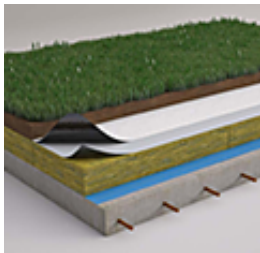

Cosmofin – Der effiziente Flächenmeister

Cosmofin FG

Cosmofin FG verfügt über eine mittige Verstärkung aus Polyesterflachgewebe mit hohen Auszugswerten. Auch in spezieller Variante mit FM Global Zulassung verfügbar...

[> Zur Produktseite](#)

Cosmofin GG plus

Die neueste Generation der Cosmofin Bahnen ist mit einem mittigen Kombinationsträger aus Glasvlies und Glasgelege ausgestattet. Eine Bahn für die mechanische Befestigung und Verlegung unter Auflast...

Sie befinden sich derzeit
auf: Cosmofin - Manomere PVC Bahnen